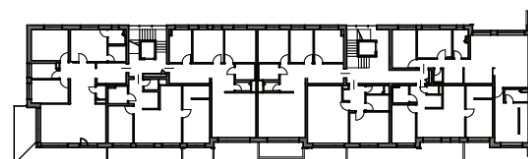

5. Nadzemné podlažie

01	Chodba	11,78 m ²
02	WC	0,84 m ²
03	Kúpeľňa	4,18 m ²
04	Kuchyňa	7,29 m ²
05	Obývacia izba	17,97 m ²
06	Spálňa	13,18 m ²

Plocha bytu 55,24 m²

07	Loggia	4,68 m ²
08	Sklad	3,78 m ²

Spolu 63,70 m²

Výmera miestností nezohľadňuje prípadné primurovky. Presná poloha a usporiadanie zariadených predmetov bude upresnená v realizačnom projekte. Uvedené výstupy sú ilustračné a majú informatívny charakter. Investor si vyhradzuje právo na prípadné zmeny v projekte.