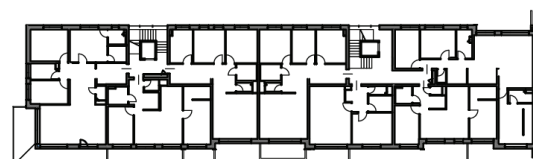

5. Nadzemné podlažie

01	Chodba	5,24 m ²
02	Kúpeľňa	3,21 m ²
03	WC	1,56 m ²
04	Obývacia izba + Kuchyňa	46,21 m ²
05	Spálňa	13,31 m ²
06	Kúpeľňa	3,63 m ²
07	Šatník	4,38 m ²
08	Izba	13,35 m ²
09	Šatník	4,10 m ²

Plocha bytu 94,99 m²

10	Balkón	12,92 m ²
11	Sklad	3,05 m ²

Spolu 110,96 m²

Výmera miestností nezohľadňuje prípadné primurovky. Presná poloha a usporiadanie zariadených predmetov bude upresnená v realizačnom projekte. Uvedené výstupy sú ilustračné a majú informatívny charakter. Investor si vyhradzuje právo na prípadné zmeny v projekte.