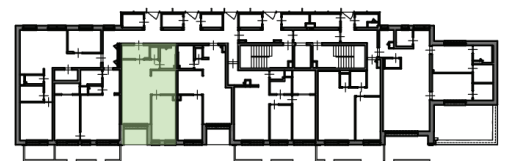

8. Nadzemné podlažie

01	Chodba	4,51 m ²
02	Kúpeľňa	3,84 m ²
03	WC	1,14 m ²
04	Kuchyňa	7,29 m ²
05	Obývací izba	23,69 m ²
06	Spálňa	13,18 m ²

Plocha bytu 53,65 m²

07	Loggia	4,68 m ²
08	Sklad	3,47 m ²

Spolu 61,80 m²

Výmera miestností nezohľadňuje prípadné primurovky. Presná poloha a usporiadanie zariadených predmetov bude upresnená v realizačnom projekte. Uvedené výstupy sú ilustračné a majú informatívny charakter. Investor si vyhradzuje právo na prípadné zmeny v projekte.