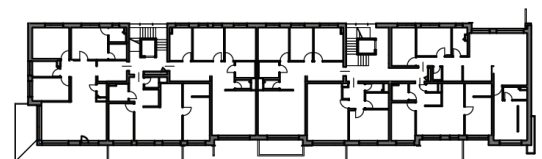

8. Nadzemné podlažie

01	Chodba	4,51 m ²
02	Kúpeľňa	3,84 m ²
03	WC	1,14 m ²
04	Kuchyňa	7,29 m ²
05	Obývací izba	23,69 m ²
06	Spálňa	13,18 m ²

Plocha bytu 53,65 m²

07	Loggia	4,68 m ²
08	Sklad	3,47 m ²

Spolu 61,80 m²

Výmera miestností nezohľadňuje prípadné primurovky. Presná poloha a usporiadanie zariadených predmetov bude upresnená v realizačnom projekte. Uvedené výstupy sú ilustračné a majú informatívny charakter. Investor si vyhradzuje právo na prípadné zmeny v projekte.