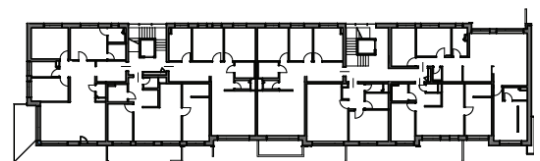

8. Nadzemné podlažie

01	Chodba	8,42 m ²
02	Kúpeľňa	2,91 m ²
03	WC	1,34 m ²
04	Spálňa	13,43 m ²
05	Obývacia izba	20,10 m ²
06	Kuchyňa	6,57 m ²

Plocha bytu 52,77 m²

07	Balkón	12,09 m ²
08	Sklad	4,65 m ²

Spolu 69,51 m²

Výmera miestností nezohľadňuje prípadné primurovky. Presná poloha a usporiadanie zariadených predmetov bude upresnená v realizačnom projekte. Uvedené výstupy sú ilustračné a majú informatívny charakter. Investor si vyhradzuje právo na prípadné zmeny v projekte.