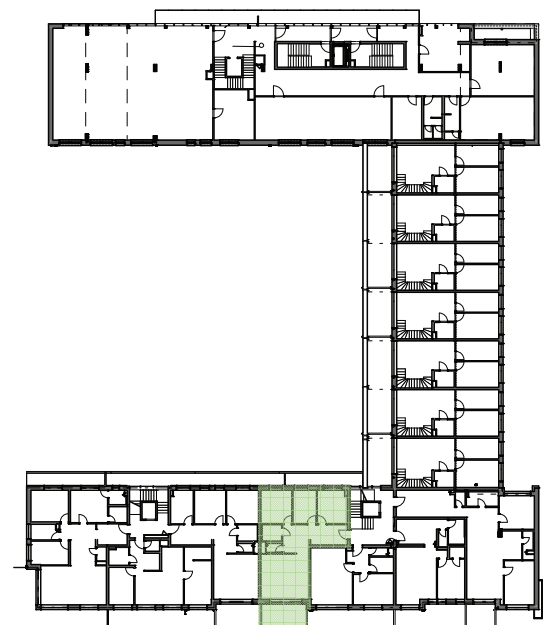

2. Nadzemné podlažie

01	Chodba	17,64 m ²
02	Spálňa	11,70 m ²
03	Izba	9,40 m ²
04	Izba	12,36 m ²
05	Kúpeľňa	3,73 m ²
06	WC	1,58 m ²
07	Obývacia izba + Kuchyňa	25,50 m ²

Plocha bytu 81,91 m²

08 Balkón 13,25 m²

Spolu 95,16 m²

Výmera miestností nezohľadňuje prípadné primurovky. Presná poloha a usporiadanie zariadených predmetov bude upresnená v realizačnom projekte. Uvedené výstupy sú ilustračné a majú informatívny charakter. Investor si vyhradzuje právo na prípadné zmeny v projekte.