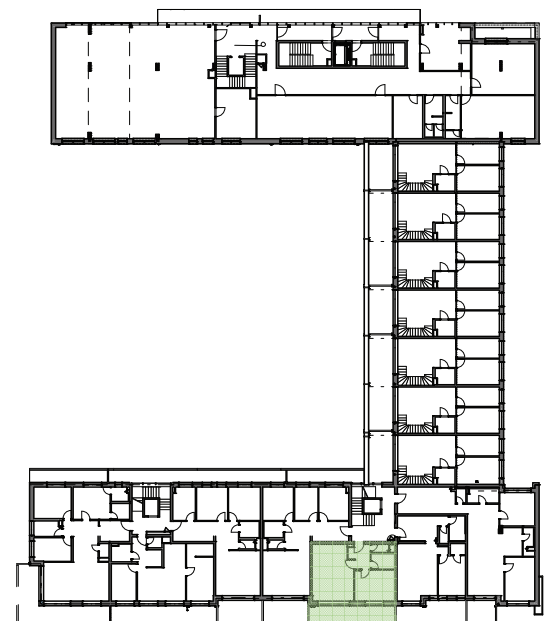

2. Nadzemné podlažie

01	Chodba	13,39 m ²
02	Kúpeľňa	4,74 m ²
03	WC	1,79 m ²
04	Šatník	2,08 m ²
05	Spálňa	12,95 m ²
06	Obývacia izba + Kuchyňa	27,72 m ²

Plocha bytu 62,67 m²

07	Balkón	18,78 m ²
----	--------	----------------------

Spolu 81,45 m²

Výmera miestností nezohľadňuje prípadné primurovky. Presná poloha a usporiadanie zariadených predmetov bude upresnená v realizačnom projekte. Uvedené výstupy sú ilustračné a majú informatívny charakter. Investor si vyhradzuje právo na prípadné zmeny v projekte.