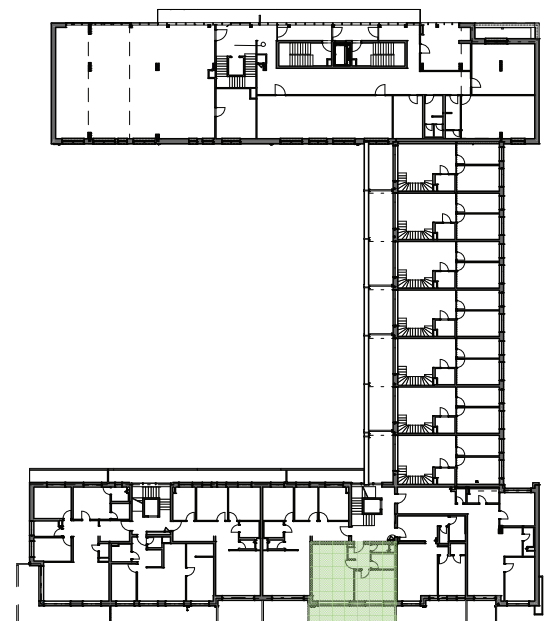

3. Nadzemné podlažie

01	Chodba	5,55 m ²
02	WC	1,76 m ²
03	Kúpeľňa	4,50 m ²
04	Spálňa	14,98 m ²
05	Obývací izba + Kuchyňa	27,33 m ²

Plocha bytu 54,12 m²

06	Balkón	6,89 m ²
07	Sklad	1,80 m ²

Spolu 62,81 m²

Výmera miestností nezohľadňuje prípadné primurovky. Presná poloha a usporiadanie zariadených predmetov bude upresnená v realizačnom projekte. Uvedené výstupy sú ilustračné a majú informatívny charakter. Investor si vyhradzuje právo na prípadné zmeny v projekte.