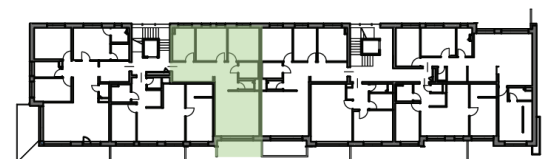

7. Nadzemné podlažie

01	Chodba	17,77 m ²
02	Šatník	4,06 m ²
03	Kúpeľňa	3,15 m ²
04	Spálňa	13,84 m ²
05	Izba	12,60 m ²
06	Kúpeľňa	3,90 m ²
07	Wc	1,66 m ²
08	Obývacia izba + Kuchyňa	24,28 m ²

Plocha bytu 81,26 m²

08	Balkón	7,91 m ²
09	Sklad	1,80 m ²

Spolu 90,97 m²

Výmera miestností nezohľadňuje prípadné primurovky. Presná poloha a usporiadanie zariadených predmetov bude upresnená v realizačnom projekte. Uvedené výstupy sú ilustračné a majú informatívny charakter. Investor si vyhradzuje právo na prípadné zmeny v projekte.