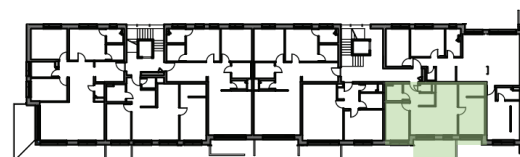

7. Nadzemné podlažie

01	Chodba	6,40 m ²
02	Wc	1,19 m ²
03	Kúpeľňa	3,29 m ²
04	Izba	11,25 m ²
05	Obývacia izba + Kuchyňa	23,23 m ²
06	Spálňa	12,48 m ²
07	Šatník	4,33 m ²

Plocha bytu 62,17 m²

08	Balkón	10,88 m ²
09	Sklad	1,80 m ²

Spolu 74,85 m²

Výmera miestností nezohľadňuje prípadné primurovky. Presná poloha a usporiadanie zariadených predmetov bude upresnená v realizačnom projekte. Uvedené výstupy sú ilustračné a majú informatívny charakter. Investor si vyhradzuje právo na prípadné zmeny v projekte.