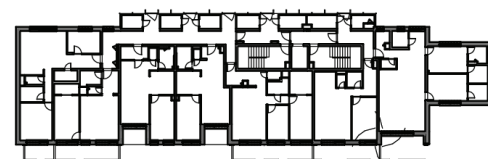

7. Nadzemné podlažie

01	Chodba	6,40 m ²
02	Wc	1,19 m ²
03	Kúpeľňa	3,29 m ²
04	Izba	11,25 m ²
05	Obývacia izba + Kuchyňa	23,23 m ²
06	Spálňa	12,48 m ²
07	Šatník	4,33 m ²

Plocha bytu 62,17 m²

08	Balkón	10,88 m ²
09	Sklad	1,80 m ²

Spolu 74,85 m²

Výmera miestností nezohľadňuje prípadné primurovky. Presná poloha a usporiadanie zariadených predmetov bude upresnená v realizačnom projekte. Uvedené výstupy sú ilustračné a majú informatívny charakter. Investor si vyhradzuje právo na prípadné zmeny v projekte.