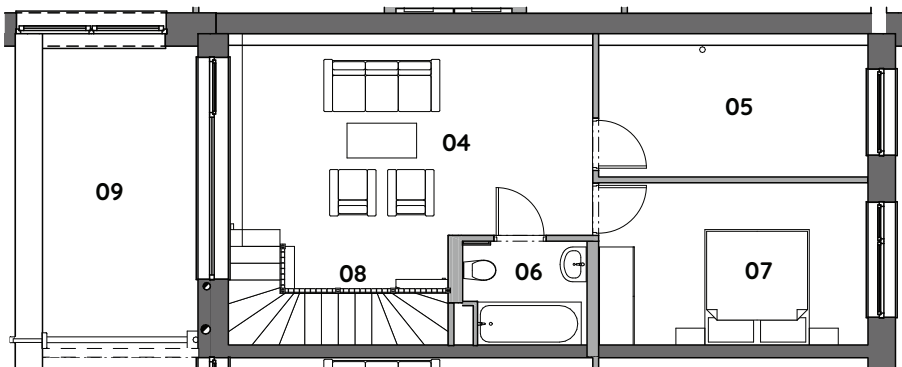

1. NP

2. NP

1-2. Nadzemné podlažie

01	Zádverie	4,42 m ²
02	Kuchyňa	14,28 m ²
03	Kúpeľňa	3,63 m ²
04	Obývacía izba	23,83 m ²
05	Izba	11,80 m ²
06	Kúpeľňa	3,56 m ²
07	Izba	13,53 m ²
08	Schodisko	4,15 m ²

Plocha bytu 79,20 m²

09 Terasa 14,38 m²

Spolu 93,58 m²

Výmera miestností nezohľadňuje prípadné primurovky. Presná poloha a usporiadanie zariadených predmetov bude upresnená v realizačnom projekte. Uvedené výstupy sú ilustračné a majú informatívny charakter. Investor si vyhradzuje právo na prípadné zmeny v projekte.