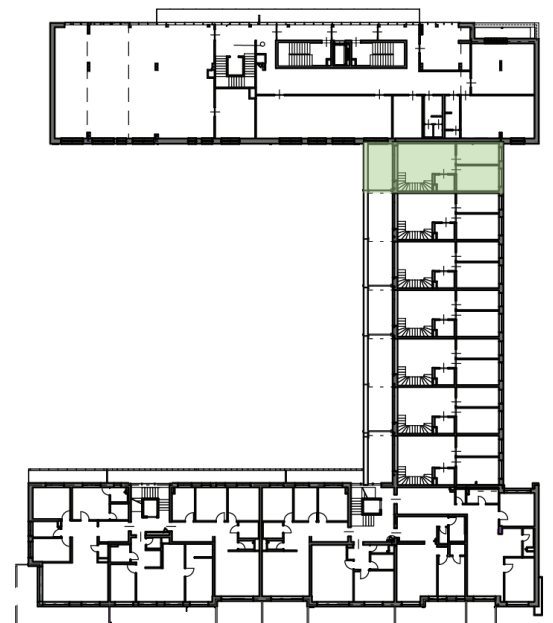

1. NP

2. NP

1-2. Nadzemné podlažie

01	Zádverie	4,42 m ²
02	Kuchyňa	14,28 m ²
03	Kúpeľňa	3,63 m ²
04	Obývacía izba	23,83 m ²
05	Izba	11,80 m ²
06	Kúpeľňa	3,56 m ²
07	Izba	13,53 m ²
08	Schodisko	4,15 m ²

Plocha bytu 79,20 m²

09 Terasa 14,38 m²

Spolu 93,58 m²

Výmera miestností nezohľadňuje prípadné primurovky. Presná poloha a usporiadanie zariadených predmetov bude upresnená v realizačnom projekte. Uvedené výstupy sú ilustračné a majú informatívny charakter. Investor si vyhradzuje právo na prípadné zmeny v projekte.