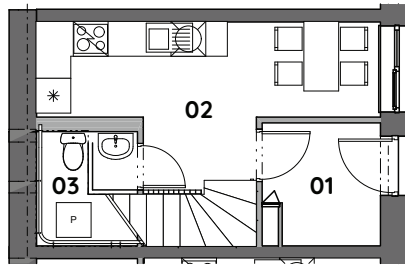

1. NP

2. NP

1-2. Nadzemné podlažie

01	Zádverie	4,42 m ²
02	Kuchyňa	14,28 m ²
03	Kúpeľňa	3,63 m ²
04	Obývacía izba	23,83 m ²
05	Izba	11,80 m ²
06	Kúpeľňa	3,56 m ²
07	Izba	13,53 m ²
08	Schodisko	4,15 m ²

Plocha bytu 79,20 m²

09 Terasa 14,38 m²

Spolu 93,58 m²

Výmera miestností nezohľadňuje prípadné primurovky. Presná poloha a usporiadanie zariadených predmetov bude upresnená v realizačnom projekte. Uvedené výstupy sú ilustračné a majú informatívny charakter. Investor si vyhradzuje právo na prípadné zmeny v projekte.