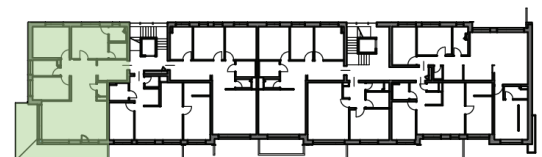

7. Nadzemné podlažie

01	Chodba	22,29 m ²
02	WC	1,67 m ²
03	Obývacia izba + Kuchyňa	31,00 m ²
04	Izba	10,49 m ²
05	Kúpeľňa	5,01 m ²
06	Izba	14,06 m ²
07	Spálňa	14,38 m ²
08	Kúpeľňa	2,99 m ²
09	Šatník	3,50 m ²

Plocha bytu 105,40 m²

10	Balkón	27,07 m ²
11	Sklad	1,80 m ²

Spolu 132,46 m²

Výmera miestností nezohľadňuje prípadné primurovky. Presná poloha a usporiadanie zariadených predmetov bude upresnená v realizačnom projekte. Uvedené výstupy sú ilustračné a majú informatívny charakter. Investor si vyhradzuje právo na prípadné zmeny v projekte.