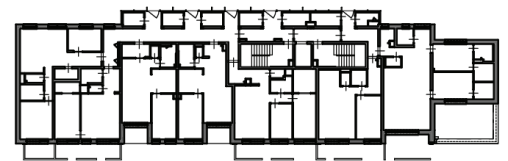

7. Nadzemné podlažie

01	Chodba	22,29 m ²
02	WC	1,67 m ²
03	Obývacia izba + Kuchyňa	31,00 m ²
04	Izba	10,49 m ²
05	Kúpeľňa	5,01 m ²
06	Izba	14,06 m ²
07	Spálňa	14,38 m ²
08	Kúpeľňa	2,99 m ²
09	Šatník	3,50 m ²

Plocha bytu 105,40 m²

10	Balkón	27,07 m ²
11	Sklad	1,80 m ²

Spolu 132,46 m²

Výmera miestností nezohľadňuje prípadné primurovky. Presná poloha a usporiadanie zariadených predmetov bude upresnená v realizačnom projekte. Uvedené výstupy sú ilustračné a majú informatívny charakter. Investor si vyhradzuje právo na prípadné zmeny v projekte.