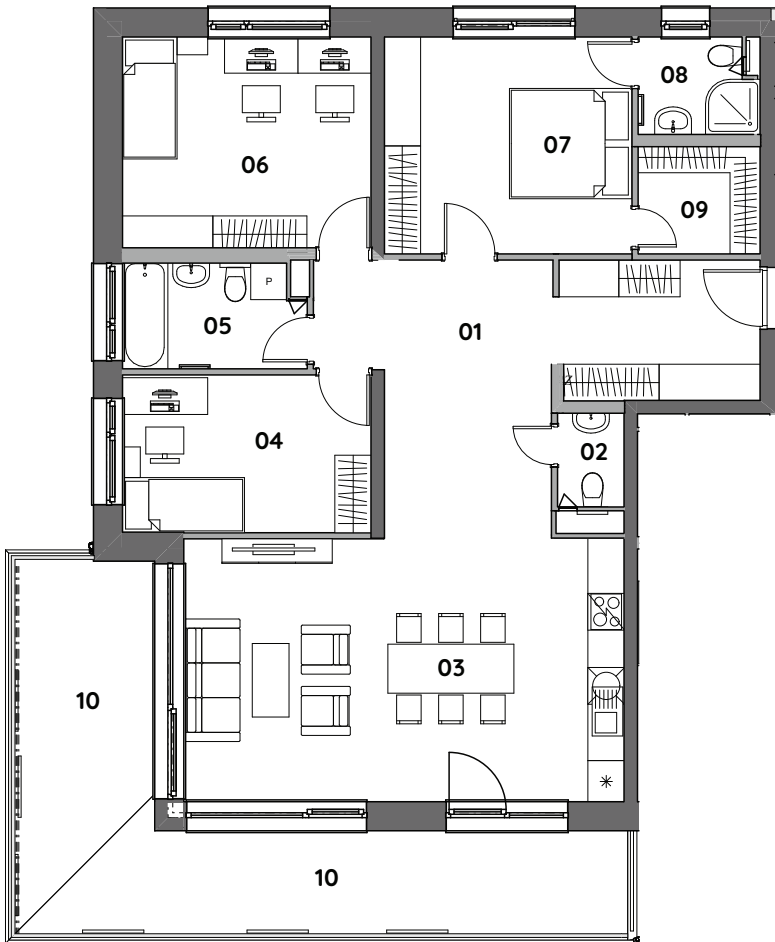

7. Nadzemné podlažie

01	Chodba	22,29 m ²
02	WC	1,67 m ²
03	Obývacia izba + Kuchyňa	31,00 m ²
04	Izba	10,49 m ²
05	Kúpeľňa	5,01 m ²
06	Izba	14,06 m ²
07	Spálňa	14,38 m ²
08	Kúpeľňa	2,99 m ²
09	Šatník	3,50 m ²

Plocha bytu 105,40 m²

10	Balkón	27,07 m ²
11	Sklad	1,80 m ²

Spolu 132,46 m²

Výmera miestností nezohľadňuje prípadné primurovky. Presná poloha a usporiadanie zariadených predmetov bude upresnená v realizačnom projekte. Uvedené výstupy sú ilustračné a majú informatívny charakter. Investor si vyhradzuje právo na prípadné zmeny v projekte.