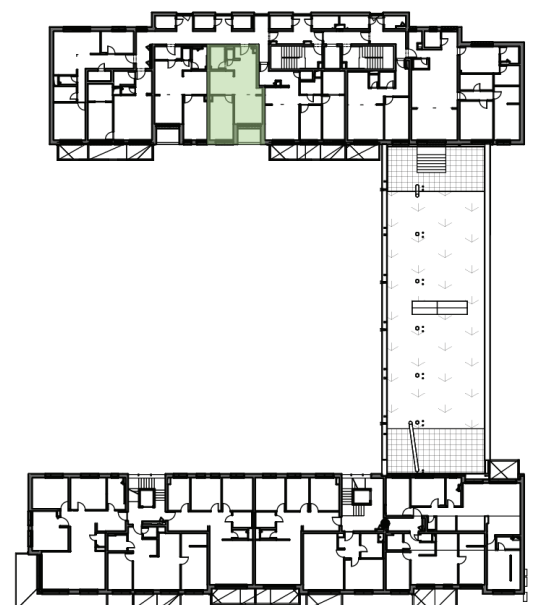

3. Nadzemné podlažie

01	Chodba	8,05 m ²
02	Kúpeľňa	3,62 m ²
03	Wc	1,37 m ²
04	Kuchyňa	9,69 m ²
05	Obývacia izba	15,01 m ²
06	Izba	9,26 m ²
07	Spálňa	12,63 m ²
08	Šatník	6,56 m ²

Plocha bytu 66,19 m²

09 Loggia 13,62 m²

Spolu 79,81 m²

Výmera miestností nezohľadňuje prípadné primurovky. Presná poloha a usporiadanie zariadených predmetov bude upresnená v realizačnom projekte. Uvedené výstupy sú ilustračné a majú informatívny charakter. Investor si vyhradzuje právo na prípadné zmeny v projekte.