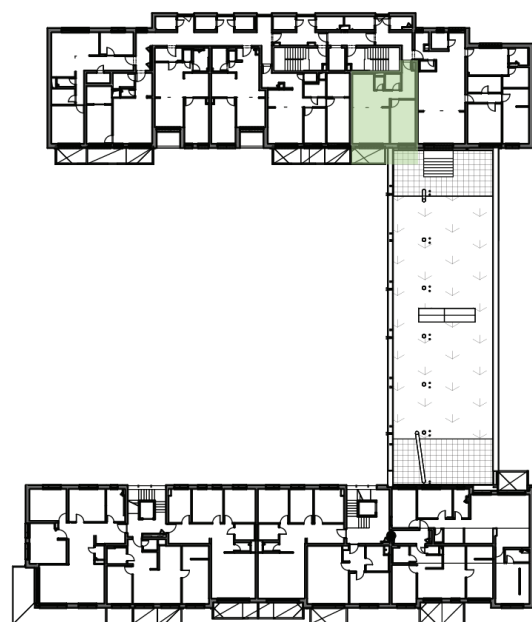

3. Nadzemné podlažie

01	Chodba	9,76 m ²
02	Kúpeľňa	2,91 m ²
03	Wc	1,34 m ²
04	Izba	13,06 m ²
05	Obývacia izba	15,81 m ²
06	Kuchyňa	8,74 m ²

Plocha bytu 51,61 m²

07	Balkón	5,93 m ²
----	--------	---------------------

Spolu 57,54 m²

Výmera miestností nezohľadňuje prípadné primurovky. Presná poloha a usporiadanie zariadených predmetov bude upresnená v realizačnom projekte. Uvedené výstupy sú ilustračné a majú informatívny charakter. Investor si vyhradzuje právo na prípadné zmeny v projekte.