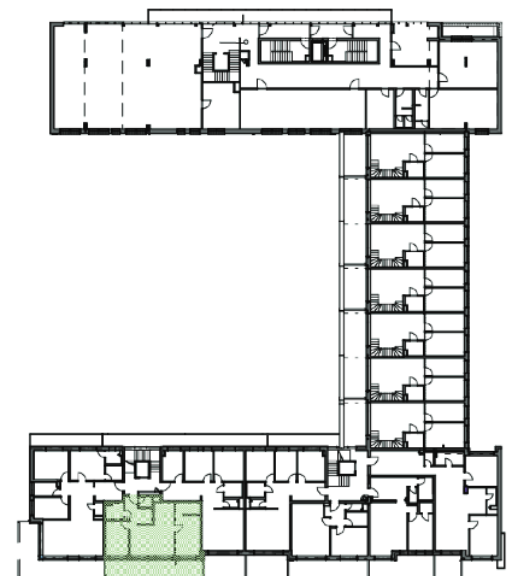

2. Nadzemné podlažie

01	Chodba	8,04 m ²
02	Kúpeľňa	3,93 m ²
03	WC	1,89 m ²
04	Izba	11,27 m ²
05	Obývacia izba + Kuchyňa	25,56 m ²
06	Spálňa	18,45 m ²
07	Šatník	4,21 m ²

Plocha bytu 73,35 m²

08 Balkón 24,43 m²

09 Sklad 1,80 m²

Spolu 99,58 m²

Výmera miestností nezohľadňuje prípadné primurovky. Presná poloha a usporiadanie zariadených predmetov bude upresnená v realizačnom projekte. Uvedené výstupy sú ilustračné a majú informatívny charakter. Investor si vyhradzuje právo na prípadné zmeny v projekte.