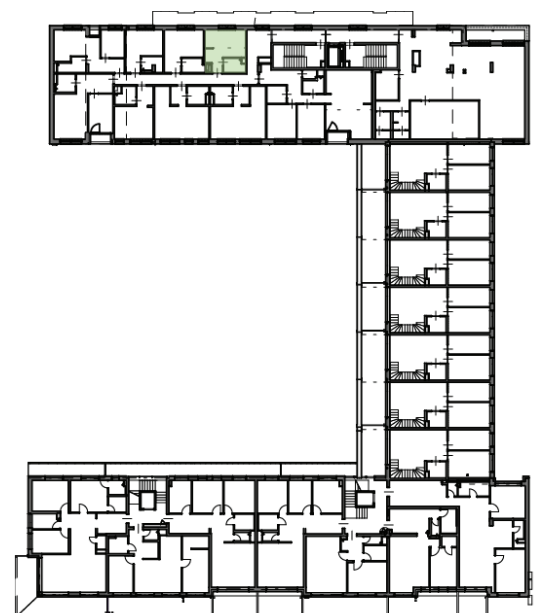

2. Nadzemné podlažie

01	Chodba	7,14 m ²
02	Kúpeľňa	3,59 m ²
03	Izba	9,01 m ²

Spolu 19,74 m²

Výmera miestností nezohľadňuje prípadné primurovky. Presná poloha a usporiadanie zariadených predmetov bude upresnená v realizačnom projekte. Uvedené výstupy sú ilustračné a majú informatívny charakter. Investor si vyhradzuje právo na prípadné zmeny v projekte.