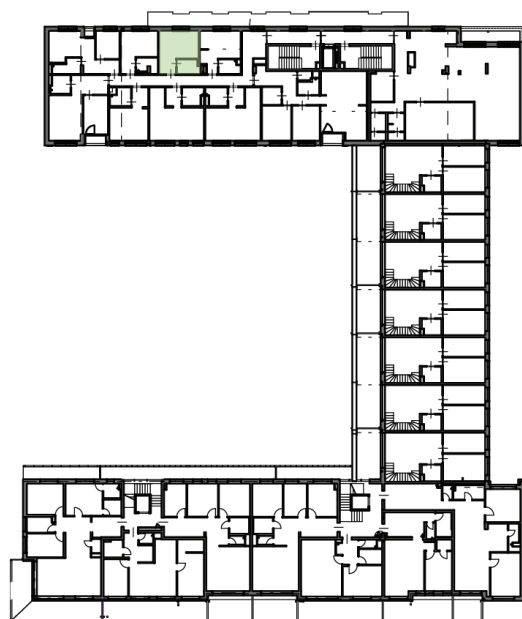

2. Nadzemné podlažie

01	Izba	16,40 m ²
02	Kúpeľňa	3,90 m ²

Spolu **20,29 m²**

Výmera miestností nezohľadňuje prípadné primurovky. Presná poloha a usporiadanie zariadení bude upresnená v realizačnom projekte. Uvedené výstupy sú ilustračné a majú informatívny charakter. Investor si vyhradzuje právo na prípadné zmeny v projekte.