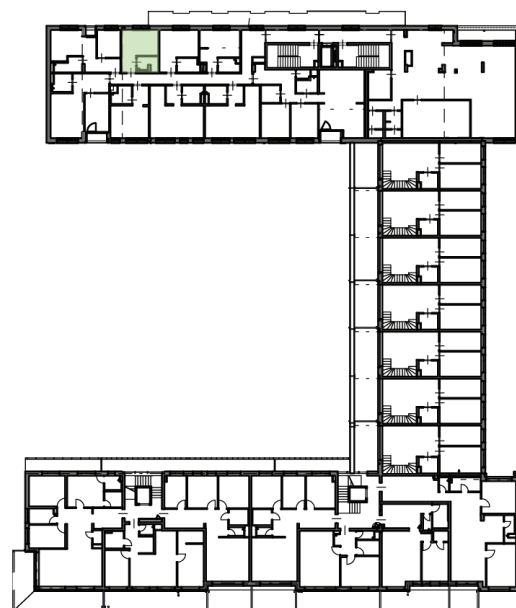

2. Nadzemné podlažie

01	Izba	14,74 m ²
02	Kúpeľňa	3,61 m ²

Spolu **18,35 m²**

Výmera miestností nezohľadňuje prípadné primurovky. Presná poloha a usporiadanie zariadených predmetov bude upresnená v realizačnom projekte. Uvedené výstupy sú ilustračné a majú informatívny charakter. Investor si vyhradzuje právo na prípadné zmeny v projekte.