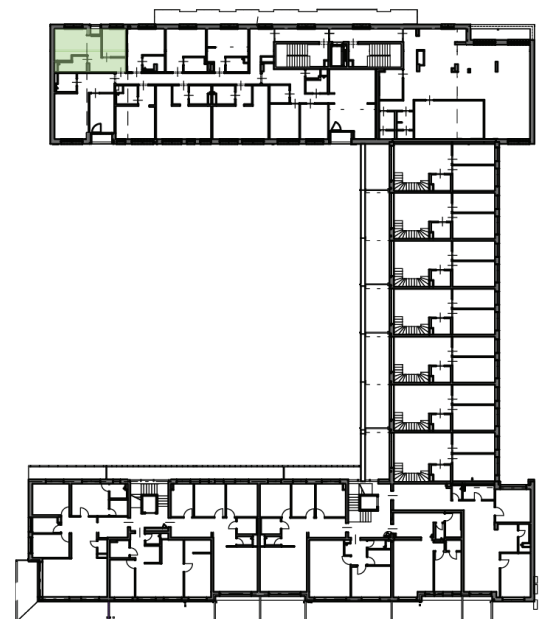

2. Nadzemné podlažie

| | | |
|----|-------------------------|----------------------|
| 01 | Obývacia izba + kuchyňa | 21,44 m ² |
| 02 | Izba | 8,03 m ² |
| 03 | Kúpeľňa | 4,28 m ² |
| 04 | Loggia | 1,09 m ² |

Spolu 34,84 m²

Výmera miestností nezohľadňuje prípadné primurovky. Presná poloha a usporiadanie zariadených predmetov bude upresnená v realizačnom projekte. Uvedené výstupy sú ilustračné a majú informatívny charakter. Investor si vyhradzuje právo na prípadné zmeny v projekte.