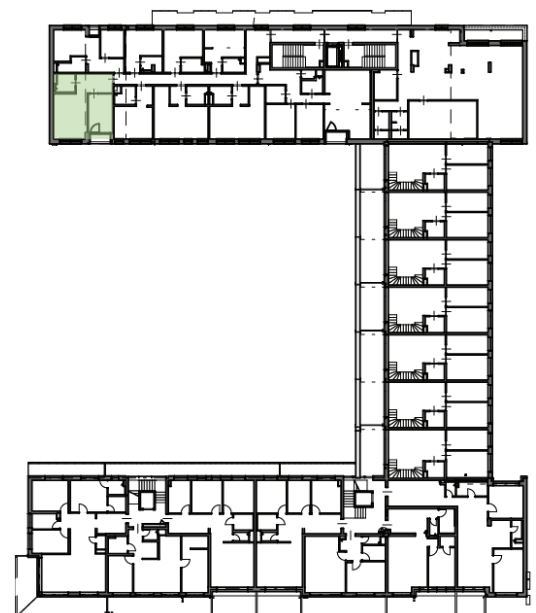

2. Nadzemné podlažie

01	Obývacia izba + kuchyňa	27,18 m ²
02	Izba	11,70 m ²
03	Kúpeľňa	4,23 m ²
04	Loggia	2,28 m ²

Spolu 45,39 m²

Výmera miestností nezohľadňuje prípadné primurovky. Presná poloha a usporiadanie zariadených predmetov bude upresnená v realizačnom projekte. Uvedené výstupy sú ilustračné a majú informatívny charakter. Investor si vyhradzuje právo na prípadné zmeny v projekte.