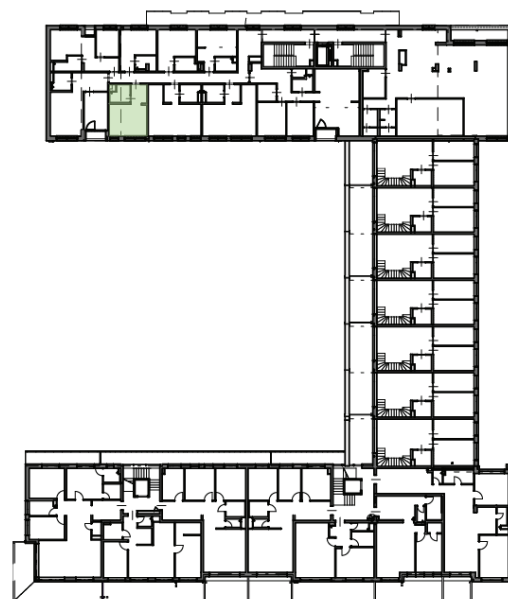

2. Nadzemné podlažie

01	Izba	19,34 m ²
02	Kúpeľňa	4,18 m ²

Spolu **23,52 m²**

Výmera miestností nezohľadňuje prípadné primurovky. Presná poloha a usporiadanie zariadených predmetov bude upresnená v realizačnom projekte. Uvedené výstupy sú ilustračné a majú informatívny charakter. Investor si vyhradzuje právo na prípadné zmeny v projekte.