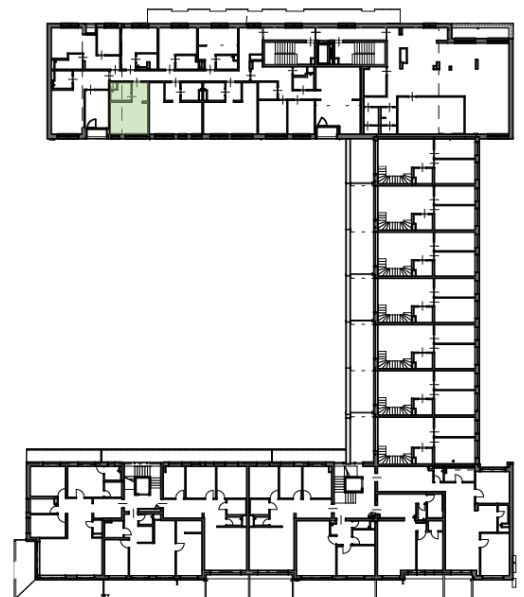

#### 2. Nadzemné podlažie

01	Izba	19,34 m <sup>2</sup>
02	Kúpeľňa	4,18 m <sup>2</sup>

**Spolu** **23,52 m<sup>2</sup>**

Výmera miestností nezohľadňuje prípadné primurovky. Presná poloha a usporiadanie zariadených predmetov bude upresnená v realizačnom projekte. Uvedené výstupy sú ilustračné a majú informatívny charakter. Investor si vyhradzuje právo na prípadné zmeny v projekte.