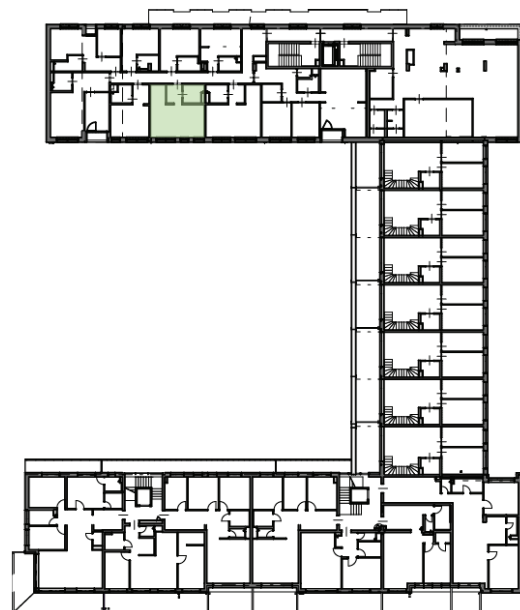

2. Nadzemné podlažie

01 Izba	29,20 m ²
02 Kúpeľňa	4,46 m ²

Spolu 33,66 m²

Výmera miestností nezohľadňuje prípadné primurovky. Presná poloha a usporiadanie zariadených predmetov bude upresnená v realizačnom projekte. Uvedené výstupy sú ilustračné a majú informatívny charakter. Investor si vyhradzuje právo na prípadné zmeny v projekte.