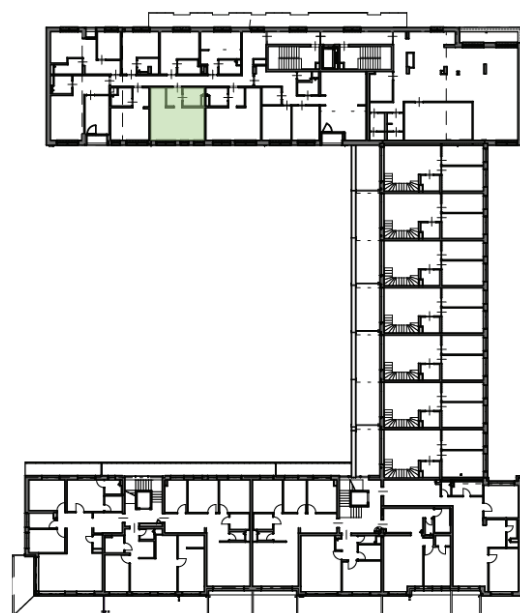

2. Nadzemné podlažie

01	Izba	29,20 m ²
02	Kúpeľňa	4,46 m ²

Spolu 33,66 m²

Výmera miestností nezohľadňuje prípadné primurovky. Presná poloha a usporiadanie zariadených predmetov bude upresnená v realizačnom projekte. Uvedené výstupy sú ilustračné a majú informatívny charakter. Investor si vyhradzuje právo na prípadné zmeny v projekte.