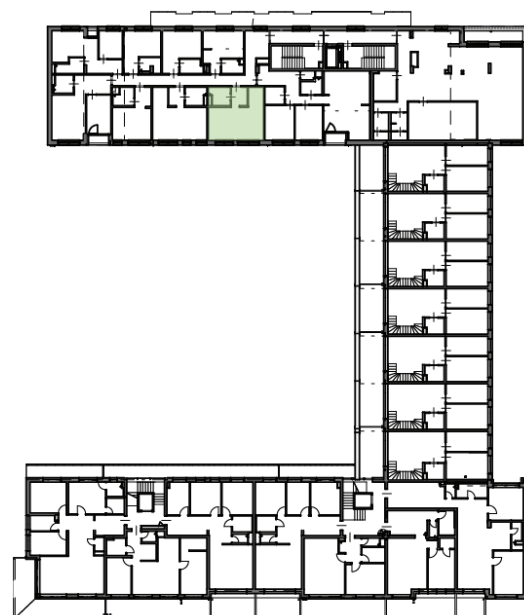

2. Nadzemné podlažie

01	Izba	29,71 m ²
02	Kúpeľňa	4,50 m ²

Spolu 34,21 m²

Výmera miestností nezohľadňuje prípadné primurovky. Presná poloha a usporiadanie zariadených predmetov bude upresnená v realizačnom projekte. Uvedené výstupy sú ilustračné a majú informatívny charakter. Investor si vyhradzuje právo na prípadné zmeny v projekte.