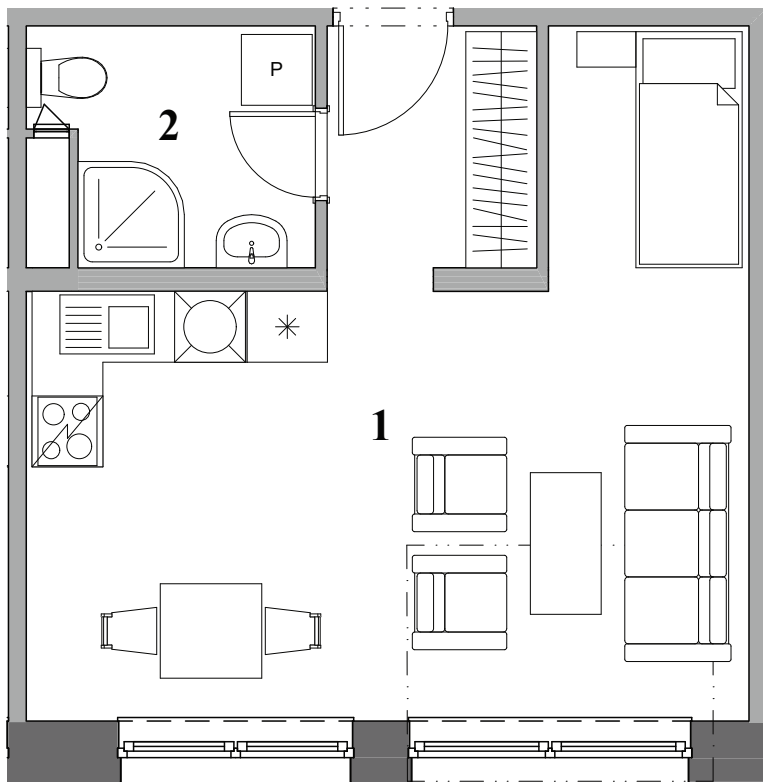

2. Nadzemné podlažie

01	Izba	29,71 m ²
02	Kúpeľňa	4,50 m ²

Spolu 34,21 m²

Výmera miestností nezohľadňuje prípadné primurovky. Presná poloha a usporiadanie zariadených predmetov bude upresnená v realizačnom projekte. Uvedené výstupy sú ilustračné a majú informatívny charakter. Investor si vyhradzuje právo na prípadné zmeny v projekte.