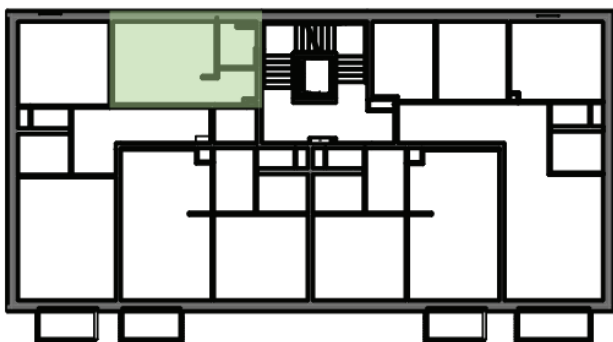

4. Nadzemné podlažie

01	Izba	19,03 m ²
02	Kúpeľňa	3,18 m ²

Spolu 22,21 m²

Výmera miestností nezohľadňuje prípadné primurovky. Presná poloha a usporiadanie zariadených predmetov bude upresnená v realizačnom projekte. Uvedené výstupy sú ilustračné a majú informatívny charakter. Investor si vyhradzuje právo na prípadné zmeny v projekte.