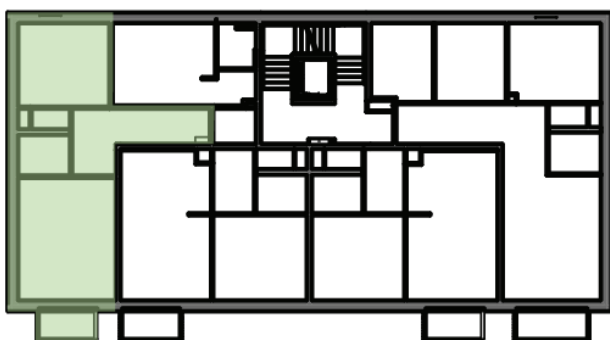

5. Nadzemné podlažie

01	Chodba	12,14 m ²
02	Izba	14,86 m ²
03	Wc	1,53 m ²
04	Kúpeľňa	4,12 m ²
05	Obývačka	23,58 m ²

Plocha bytu 56,23 m²

06 Balkón 3,31 m²

Spolu 59,54 m²

Výmera miestností nezohľadňuje prípadné primurovky. Presná poloha a usporiadanie zariadených predmetov bude upresnená v realizačnom projekte. Uvedené výstupy sú ilustračné a majú informatívny charakter. Investor si vyhradzuje právo na prípadné zmeny v projekte.