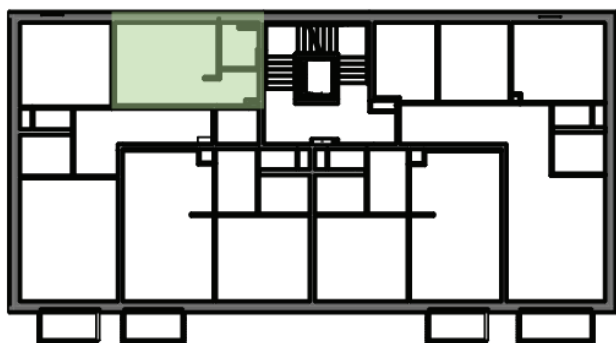

5. Nadzemné podlažie

01	Izba	19,03 m ²
02	Kúpeľňa	3,18 m ²

Spolu **22,21 m²**

Výmera miestností nezohľadňuje prípadné primurovky. Presná poloha a usporiadanie zariadených predmetov bude upresnená v realizačnom projekte. Uvedené výstupy sú ilustračné a majú informatívny charakter. Investor si vyhradzuje právo na prípadné zmeny v projekte.