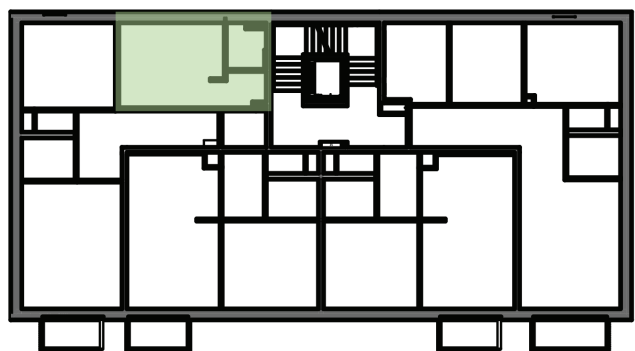

6. Nadzemné podlažie

01 Izba	19,03 m ²
02 Kúpeľňa	3,18 m ²

Spolu 22,21 m²

Výmera miestností nezohľadňuje prípadné primurovky. Presná poloha a usporiadanie zariadených predmetov bude upresnená v realizačnom projekte. Uvedené výstupy sú ilustračné a majú informatívny charakter. Investor si vyhradzuje právo na prípadné zmeny v projekte.